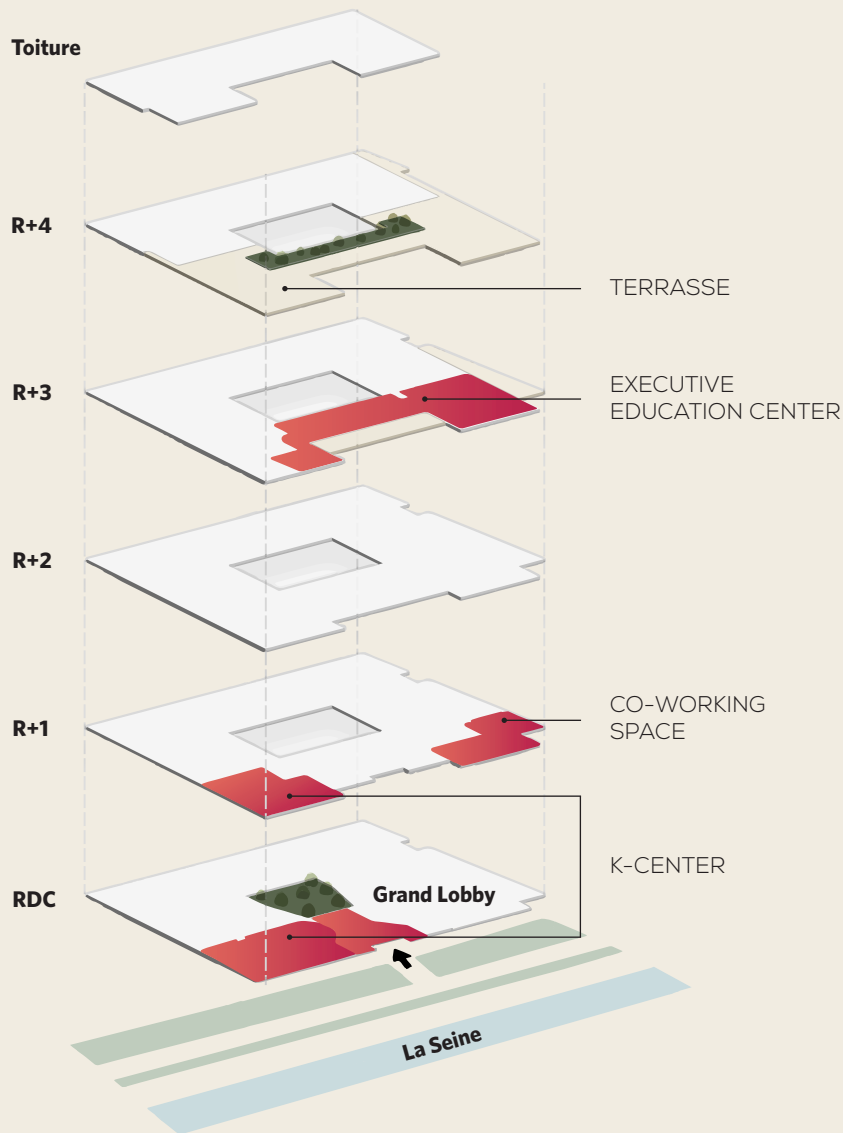

### CO-WORKING SPACE

Partager, échanger, pitcher... c'est l'objectif de cet espace en accès libre conçu comme un salon-jardin avec vue sur la Seine et qui accueillera notamment SKEMA Ventures.

### GRAND LOBBY

Fluidité, espace, transparence... le hall d'accueil marque d'entrée la conception en mode « hub » de l'ensemble du bâtiment

### KCENTER

À la fois salle de projection, lieu d'accès à l'information, théâtre pour pitch et masterclass... un lieu unique dédié au Knowledge.

## Quelques espaces emblématiques