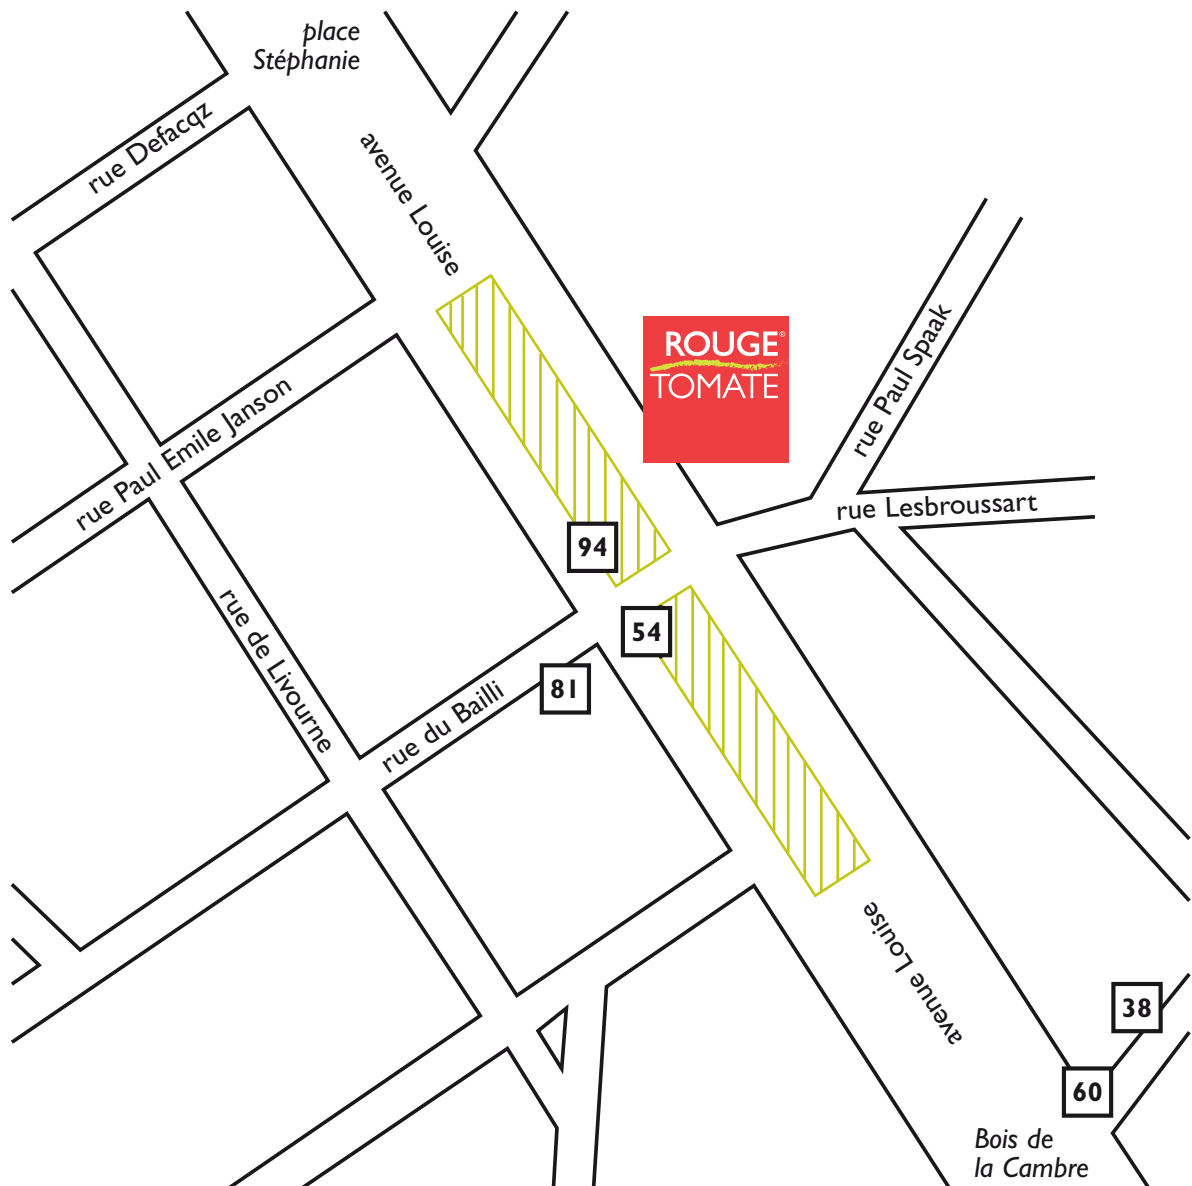

ROUGE[®] TOMATE

Avenue Louise, 190
1050 Bruxelles
T + 32 (0)2 647 70 44
F + 32 (0)2 646 63 10
Email: info@rougetomate.be

Parking aisé sur l'Avenue Louise

STIB / Tram 94, 81 Bus 54, 60, 38